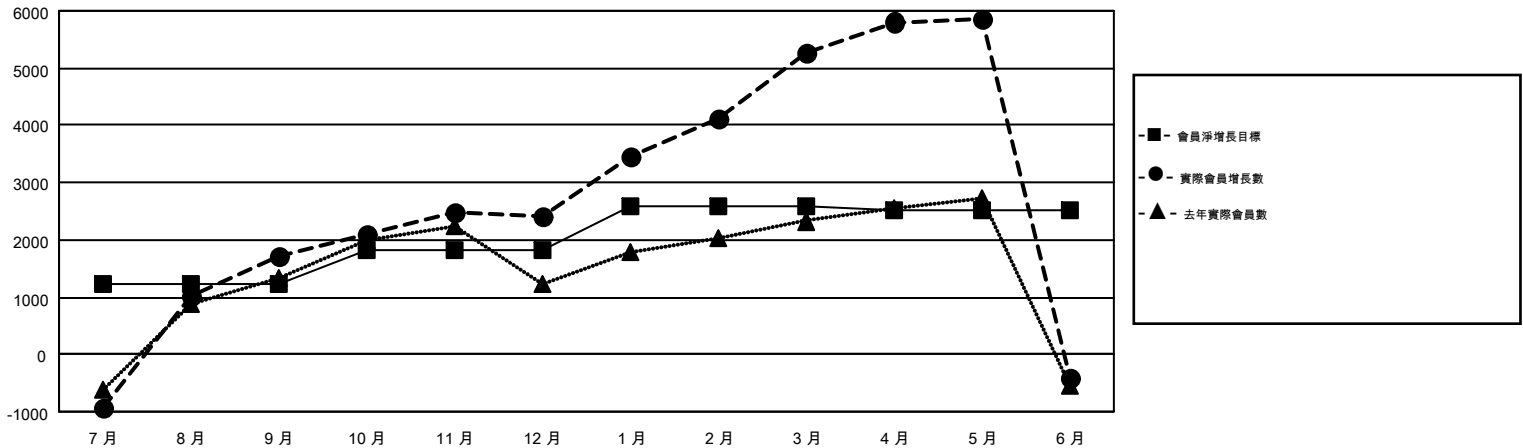

GMT MONTHLY MEMBERSHIP PROGRESS REPORT

Results as of: 6/30/2018

Multiple District 300

LOCATION: REP OF CHINA

GMT: PEI-JEN CHEN

GMT憲章區 5

分會			
成果 2017-2018			
季	新分會目標	新會	會員流失的分會
7月/8月/9月	14	11	7
10月/11月/12月	8	6	2
1月/2月/3月	10	10	2
4月/5月/6月	1	2	0

位會員@每位須繳			
成果 2017-2018			
季	會員淨增長目標	實際會員增長數	實際退會會員 (包括轉會)
7月/8月/9月	1,241	5,659	3,541
10月/11月/12月	589	1,707	896
1月/2月/3月	750	3,296	323
4月/5月/6月	-70	987	6,565

目標與實際新會累積

目標和實際會員累積

已取消的分會: 11	1083 CLUBS OF 1186 增添1位或以上的新會員	性別分佈
放棄的會員	點擊這裡取得彙計會員數據	男 30,386 (69.06%)
過世 122		女 13,611 (30.94%)
分會已取消 12		總計家庭單位會員數 0
其他 11,190		支付減半會費的家庭會員 0
總計 11,324		