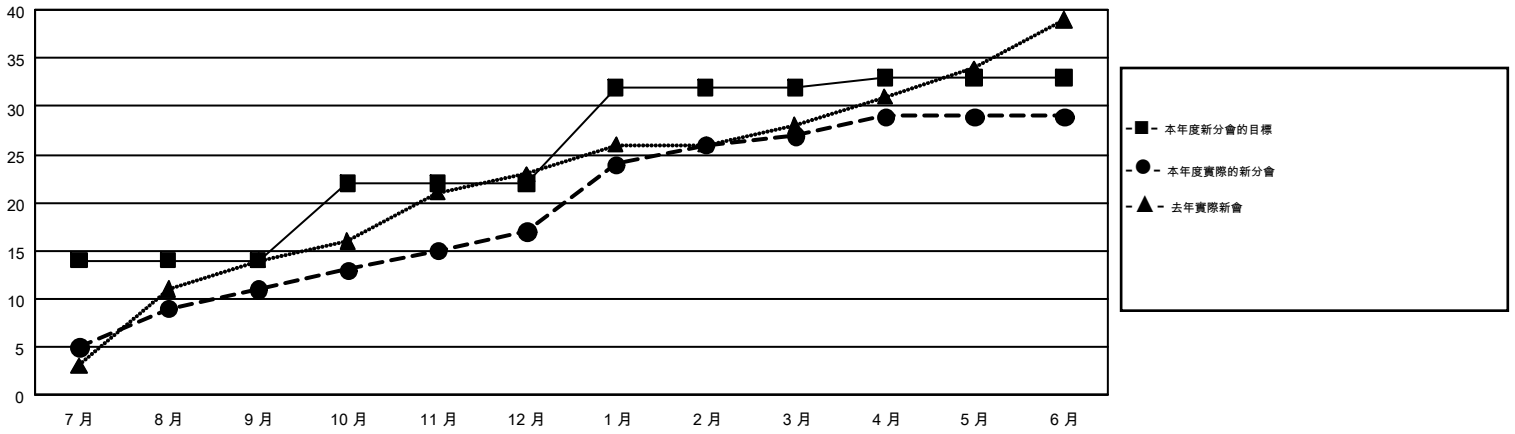

GMT MONTHLY MEMBERSHIP PROGRESS REPORT

Results as of: 6/30/2018

Multiple District 300

LOCATION: REP OF CHINA

GMT: PEI-JEN CHEN

GMT憲章區 5

分會			
成果 2017-2018			
季	新分會目標	新會	會員流失的分會
7月/8月/9月	14	11	7
10月/11月/12月	8	6	2
1月/2月/3月	10	10	2
4月/5月/6月	1	2	0

位會員@每位須繳			
成果 2017-2018			
季	會員淨增長目標	實際會員增長數	實際退會會員 (包括轉會)
7月/8月/9月	1,241	5,659	3,541
10月/11月/12月	589	1,707	896
1月/2月/3月	750	3,296	323
4月/5月/6月	-70	987	6,565

目標與實際新會累積

目標和實際會員累積

已取消的分會: 11	1083 CLUBS OF 1186 增添1位或以上的新會員	性別分佈
放棄的會員	點擊這裡取得彙計會員數據	男 30,386 (69.06%)
過世 122		女 13,611 (30.94%)
分會已取消 12		總計家庭單位會員數 0
其他 11,190		支付減半會費的家庭會員 0
總計 11,324		